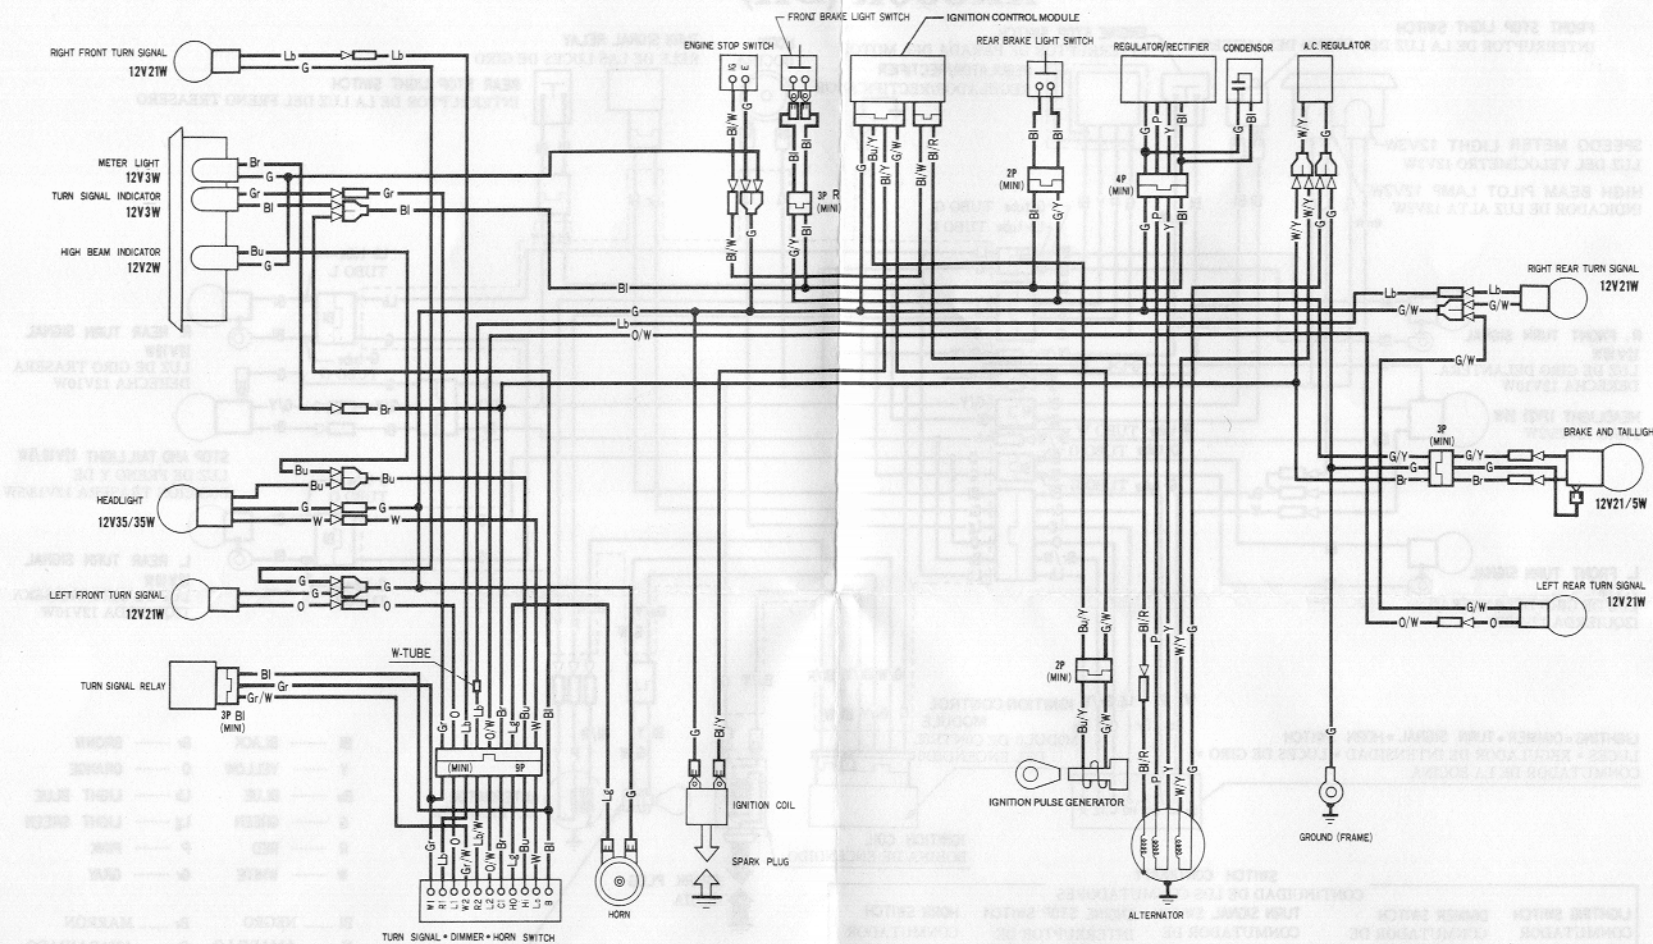

XR600R (U)

SWITCH CONTINUITY

ENGINE STOP SWITCH		HORN SWITCH		DIMMER SWITCH				TURN SIGNAL SWITCH						
	E	IG	B	HO	L _o	C1	Hi	L _o	R1	W1	L1	R2	W2	L2
OFF	○	○	○	○	○	○	○	○	○	○	○	○	○	○
RUN	○	○	○	○	○	○	○	○	○	○	○	○	○	○
COLOR	G	Bi/W	Bi	Lg	Bi	Bi	W	W	Lb	Gr	O	Lb/W	Gr/W	O/W

- Bi BLACK
- Y YELLOW
- Bu BLUE
- G GREEN
- R RED
- W WHITE
- Br BROWN
- O ORANGE
- Lb LIGHT BLUE
- Lg LIGHT GREEN
- P PINK
- Gr GRAY

0030Z-MN1-9210